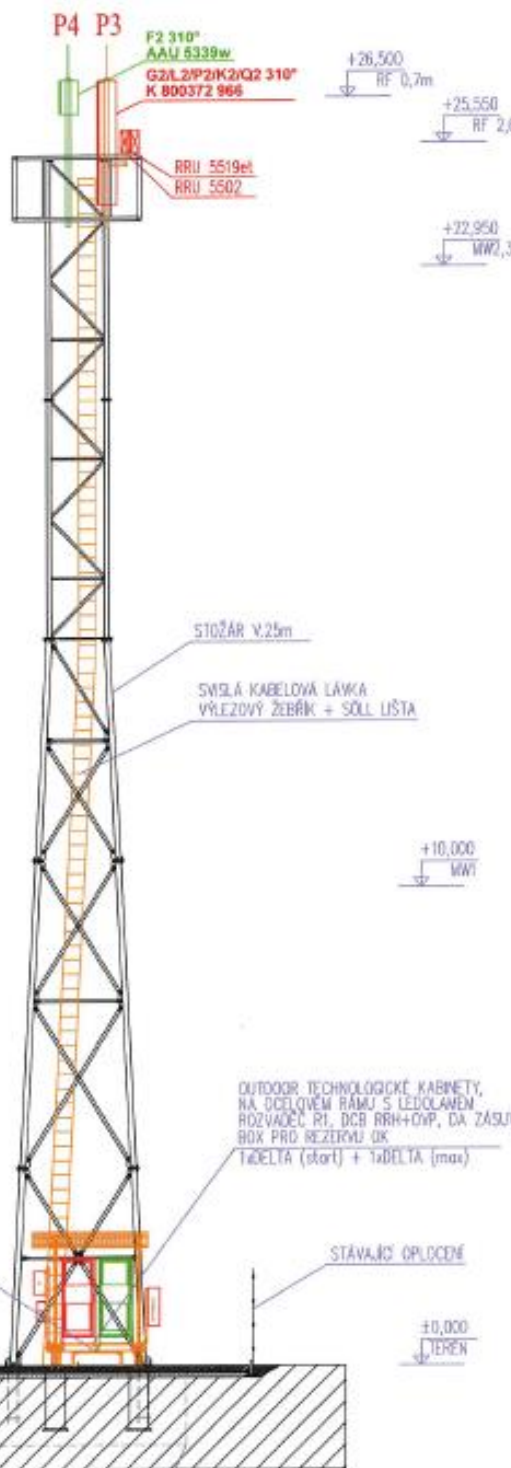

### Fakta o plánovaném vysílači:

- Výška: **25 metrů**
- Barva stožáru: **Červenobílá (podmínka Úřadu pro civilní letectví – opatření věže denním překážkovým značením)**
- Technologie: **5G**
- Operátoři: **Vodafone, O<sub>2</sub>, T-Mobile**
- Navrhované umístění: **kopec Strážník (vedle vodojemu)**
- Rušení signálu ostatních operátorů v blízkosti vysílače: **ne**
- Náklady obce: **0 Kč**

# Schéma věže:

POHLED P1

POHLED P2

## LEGENDA:

- TECHNOLOGIE NOVÁ
- OCEL NOVÁ
- TECHNOLOGIE MAXIMÁLNÍ
- OCEL MAXIMÁLNÍ

ZÁKLADOVÝ BLOK VĚŽE  
 - ZPŮSOB ZALOŽENÍ VĚŽE BUDE STANOVEN  
 PO PROVEDENÍ INŽENÝRSKOGEOLOGICKÉHO  
 PRŮZKUMU STAVEBNÍ PLOCHY ODÁVATELEM STAVBY