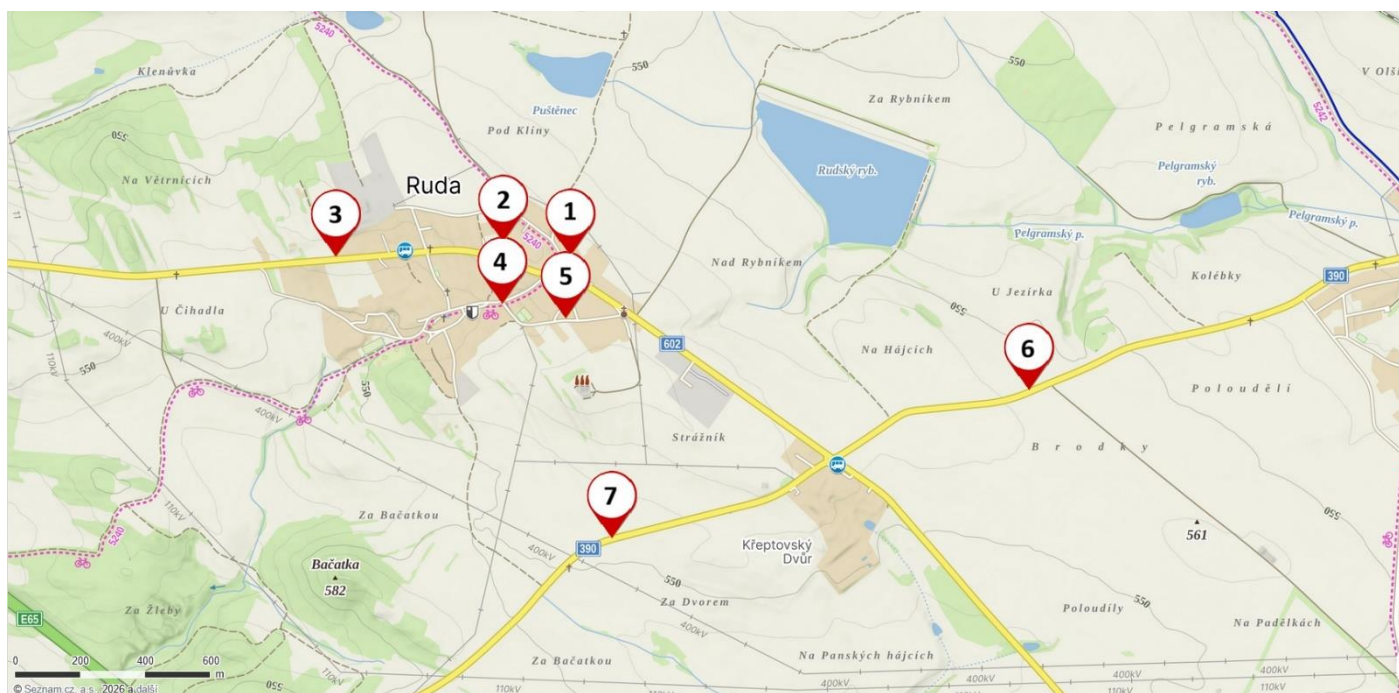

## LEGENDA:

- TECHNOLOGIE NOVÁ
- OCEL NOVÁ
- TECHNOLOGIE MAXIMÁLNÍ
- OCEL MAXIMÁLNÍ

ZÁKLADOVÝ BLOK VĚŽE  
 - ZPŮSOB ZALOŽENÍ VĚŽE BUDE STANOVEN  
 PO PROVEDENÍ INŽENÝRSKOGEOLOGICKÉHO  
 PRŮZKUMU STAVEBNÍ PLOCHY ODÁVATELEM STAVBY

- od zastávky před školou

- z parkoviště před kostelem

- západní konec obce ze silnice od čp. 85 (p. Horká)

- z horní části návsi od čp. 5 (Pelánkovi)

- ze Dvořišť od čp. 163 (p. Horáček)

- ze silnice směr Osová Bítýška (Hájky)

- ze silnice Křeptov – Lhotka (pod Křeptovem)