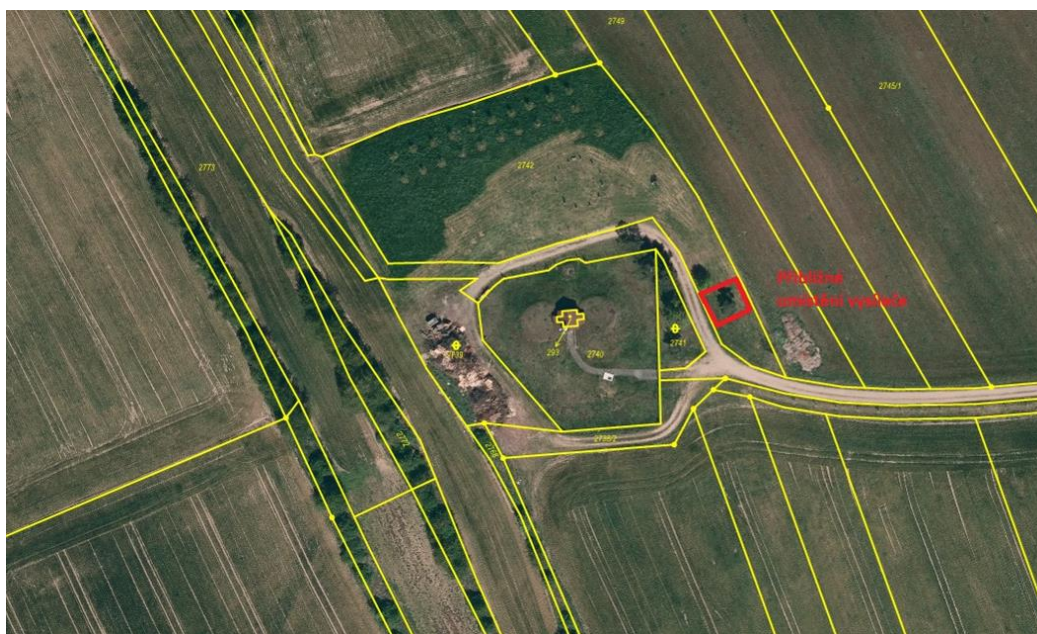

Umístění vysílače v obci Ruda

Vážení občané,

společnost SUPTel a.s. nabídla a již plánuje možnost umístění telekomunikačního vysílače v naší obci na své náklady. Tato nabídka vychází ze skutečnosti, že Český telekomunikační úřad (ČTÚ) zařadil naši obec na seznam nedostatečně pokrytých lokalit mobilním signálem (v médiích jste o tomto možná již slyšeli – bílá místa). Vysílač by měl zlepšit dostupnost a kvalitu mobilního signálu i rychlost internetového připojení v celé obci (když máte internet přes mobil). V první fázi by na vysílači byl operátor Vodafone, který ale následně bude muset do krátké doby (cca do 1 roku) nechat umístit na vysílači i antény dalších operátorů T-Mobile, O₂.

Fakta o plánovaném vysílači:

- Výška: **25 metrů**
- Barva stožáru: **Červenobílá (podmínka Úřadu pro civilní letectví – opatření věže denním překážkovým značením)**
- Technologie: **5G**
- Operátoři: **Vodafone, O₂, T-Mobile**
- Navrhované umístění: **kopec Strážník (vedle vodojemu)**
- Rušení signálu ostatních operátorů v blízkosti vysílače: **ne**
- Náklady obce: **0 Kč**

Rádi bychom znali váš názor, než o této nabídce rozhodneme. Prosíme tedy ty, kteří vysílač v obci chtějí anebo nechtějí, aby odevzdali anketní lístek. Anketní lístek bude označen číslem popisným a za každou nemovitost bude odevzdán pouze jeden lístek. Hlasovat může nemovitost, kde je přihlášen aspoň 1 občan k trvalému pobytu v naší obci k 31.3.2026.

Umístění vysílače: