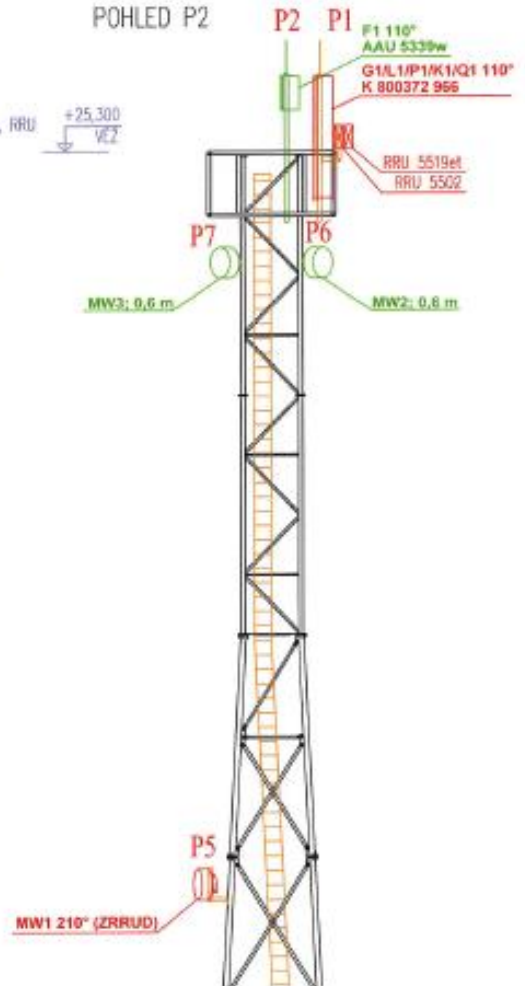

### Umístění vysílače:

# Schéma věže:

POHLED P1

POHLED P2

## LEGENDA:

- TECHNOLOGIE NOVÁ
- OCEL NOVÁ
- TECHNOLOGIE MAXIMÁLNÍ
- OCEL MAXIMÁLNÍ

ZÁKLADOVÝ BLOK VĚŽE  
 - ZPŮSOB ZALOŽENÍ VĚŽE BUDE STANOVEN  
 PO PROVEDENÍ INŽENÝRSKOGEOLOGICKÉHO  
 PRŮZKUMU STAVEBNÍ PLOCHY ODÁVATELEM STAVBY